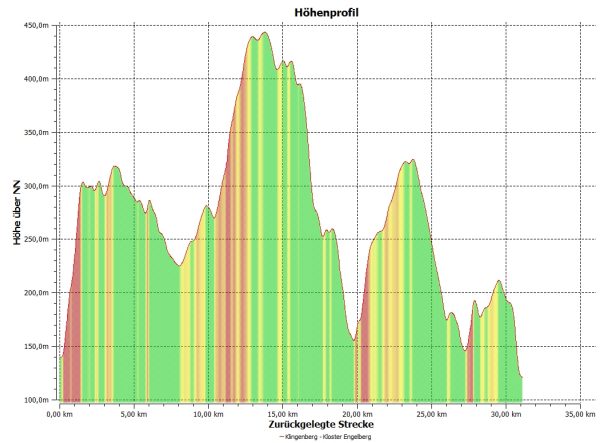

Höhenprofil:

Kartenmaterial © BKG, TK 1:25.000 www.bkg.bund.de · Software © MagicMaps GmbH www.magicmaps.de