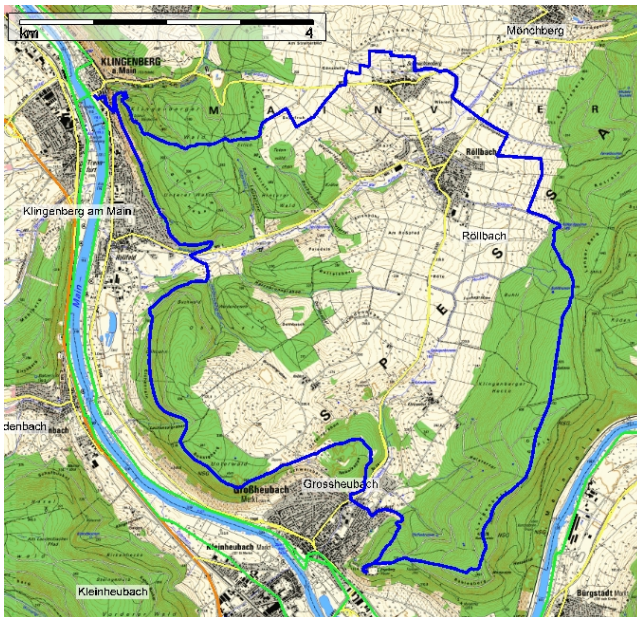

## Spessartmäuse 2016 / Wanderung Nr. 9:

Datum: Samstag, 09.04.2016  
Start: 08:00 Uhr Winzerfestplatz Klingenberg  
Streckentyp: Rundwanderung  
Wanderstrecke: Klingenberg – Schmachtenberg – Röllbach – Kloster Engelberg - Bussigberg  
Wanderdaten: 31,1 km / 732 Hm  
Einkehr: Kloster Engelberg nach ca. 18,0 km  
Burgterrasse Klingenberg am Ende der Wanderung  
Index: 20160409

### Streckenverlauf: